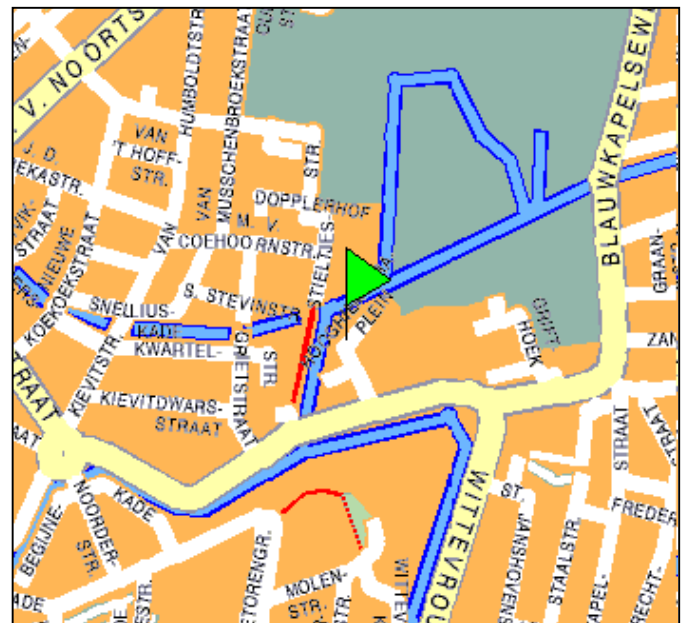

## Routebeschrijving Menzing & Partners

- \* A27 richting Utrecht/Hilversum, afslag Veemarkt[30] (A27)

- \* Ga na de stoplichten de Biltse Rading op richting Utrecht (Veemarkt)
- \* Neem na 0.8 Km de tweede afslag op de rotonde (de Kardinaal De Jongweg)
- \* Neem na 0.9 Km de derde afslag op de rotonde (de Blauwkapelseweg)

- \* Ga rechtdoor de Blauwkapelseweg op (aan uw rechterkant het Griftpark).
- \* Ga na 350 m met de weg mee, bocht naar rechts. (na de bocht is de Kwik-Fit aan uw linkerkant)
- \* Ga na 100 m schuin rechts (bij de stoplichten) de Wittevrouwensingel op (het water aan uw linkerkant)
- \* Ga na 80 m rechtsaf, na 35 meter rijdt u parkeergarage Grifthoek in. Het parkeerkaartje dient tevens als entreebewijs voor de parkeergarage bij uw vertrek. Het Hooghiemstraplein is gelegen aan de achterzijde van de parkeergarage.